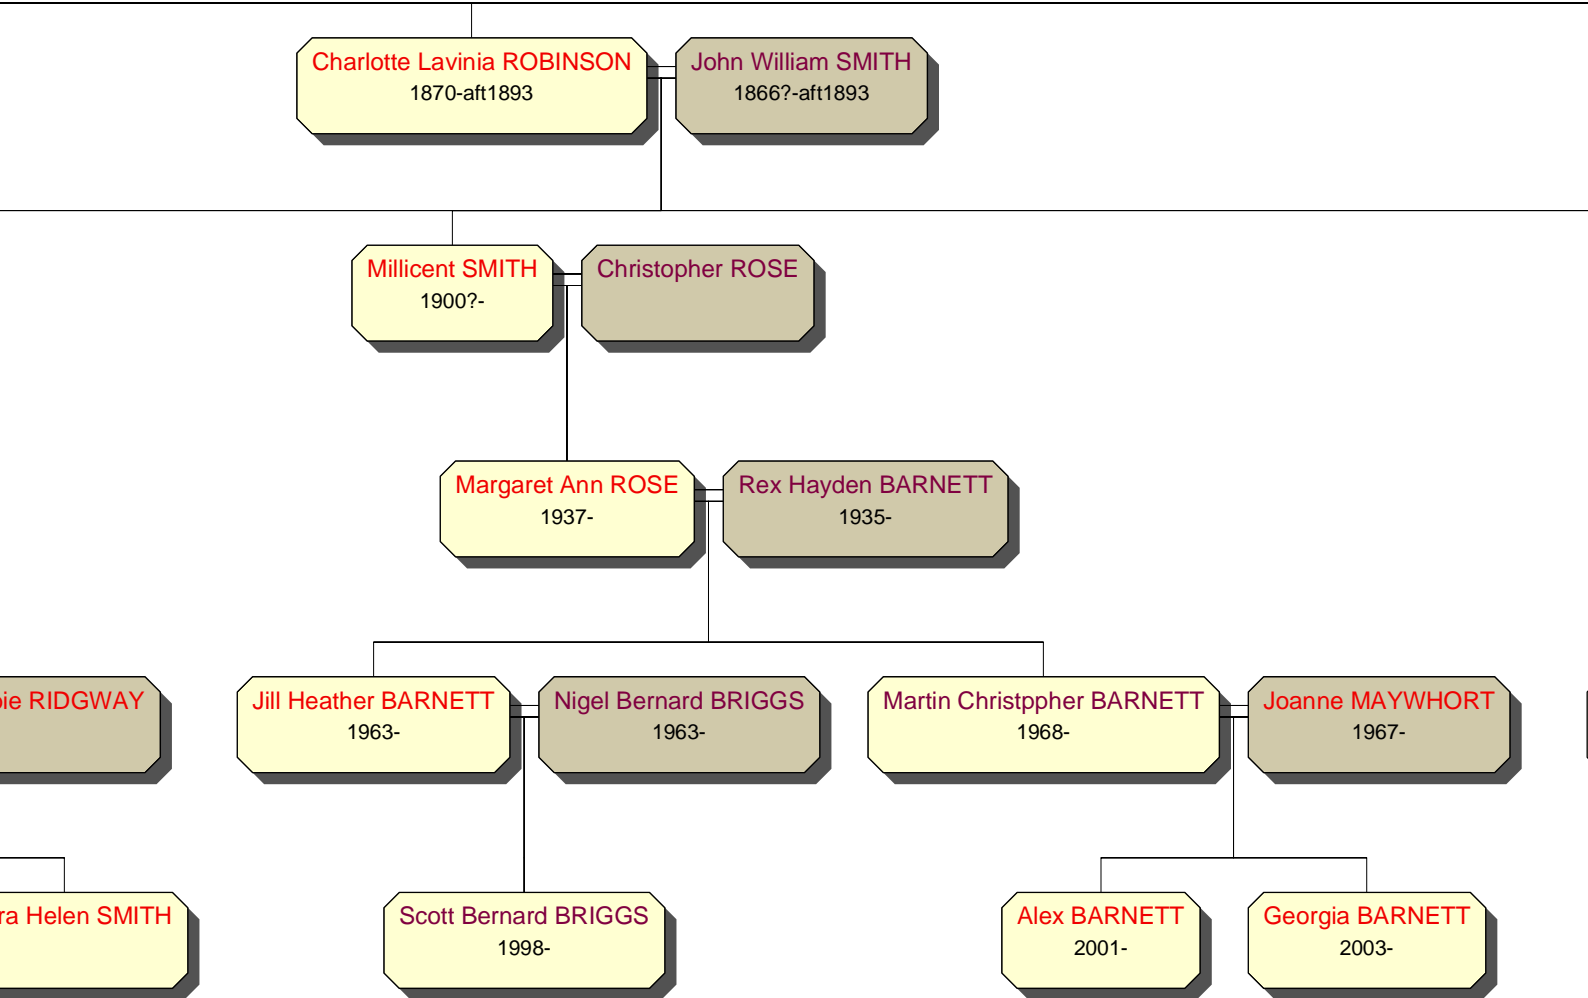

Joseph Leslie ROBINSON

Elizabeth Edna ASHDOWN

William Bannerman MACKINTOSH
1936-

Royce MACKINTOSH
1962-

Michael MORTON

Alastair William MACKINTOSH
1970-

Gillian FRENCH
1969-

Graen

Neil Wilson MORTON
1989-

Jill Erin MORTON
1992-

Daniel MACKINTOSH
1998-

Ben MACKINTOSH
2001-

Joseph Miles ROBINSON

George Goland ROBINSON
1867-aft1914

Edith ALICE Pearson
1869?-1937

AIN

Gurth E

beth SUSSEX

Sally Ann Ruth ROBINSON
1966-

Christopher Gurth Goland
ROBINSON
1953-

Susan Caroline BROWN
1955-

Richard ROBINSON
1996-

Josie ROBINSON
1986-

Frances ROBINSON
1989-

James Albert ROBINSON
1987-

John Henry RO
1895-197

Jean Anne ROBINSON 1957-
Jeffrey BURROW 1955-

Brian Walter RO

John BURROW 1981-

Rachel Ann BURROW 1982-

Paul WADSWORTH

Judith Alison BURROW 1991-