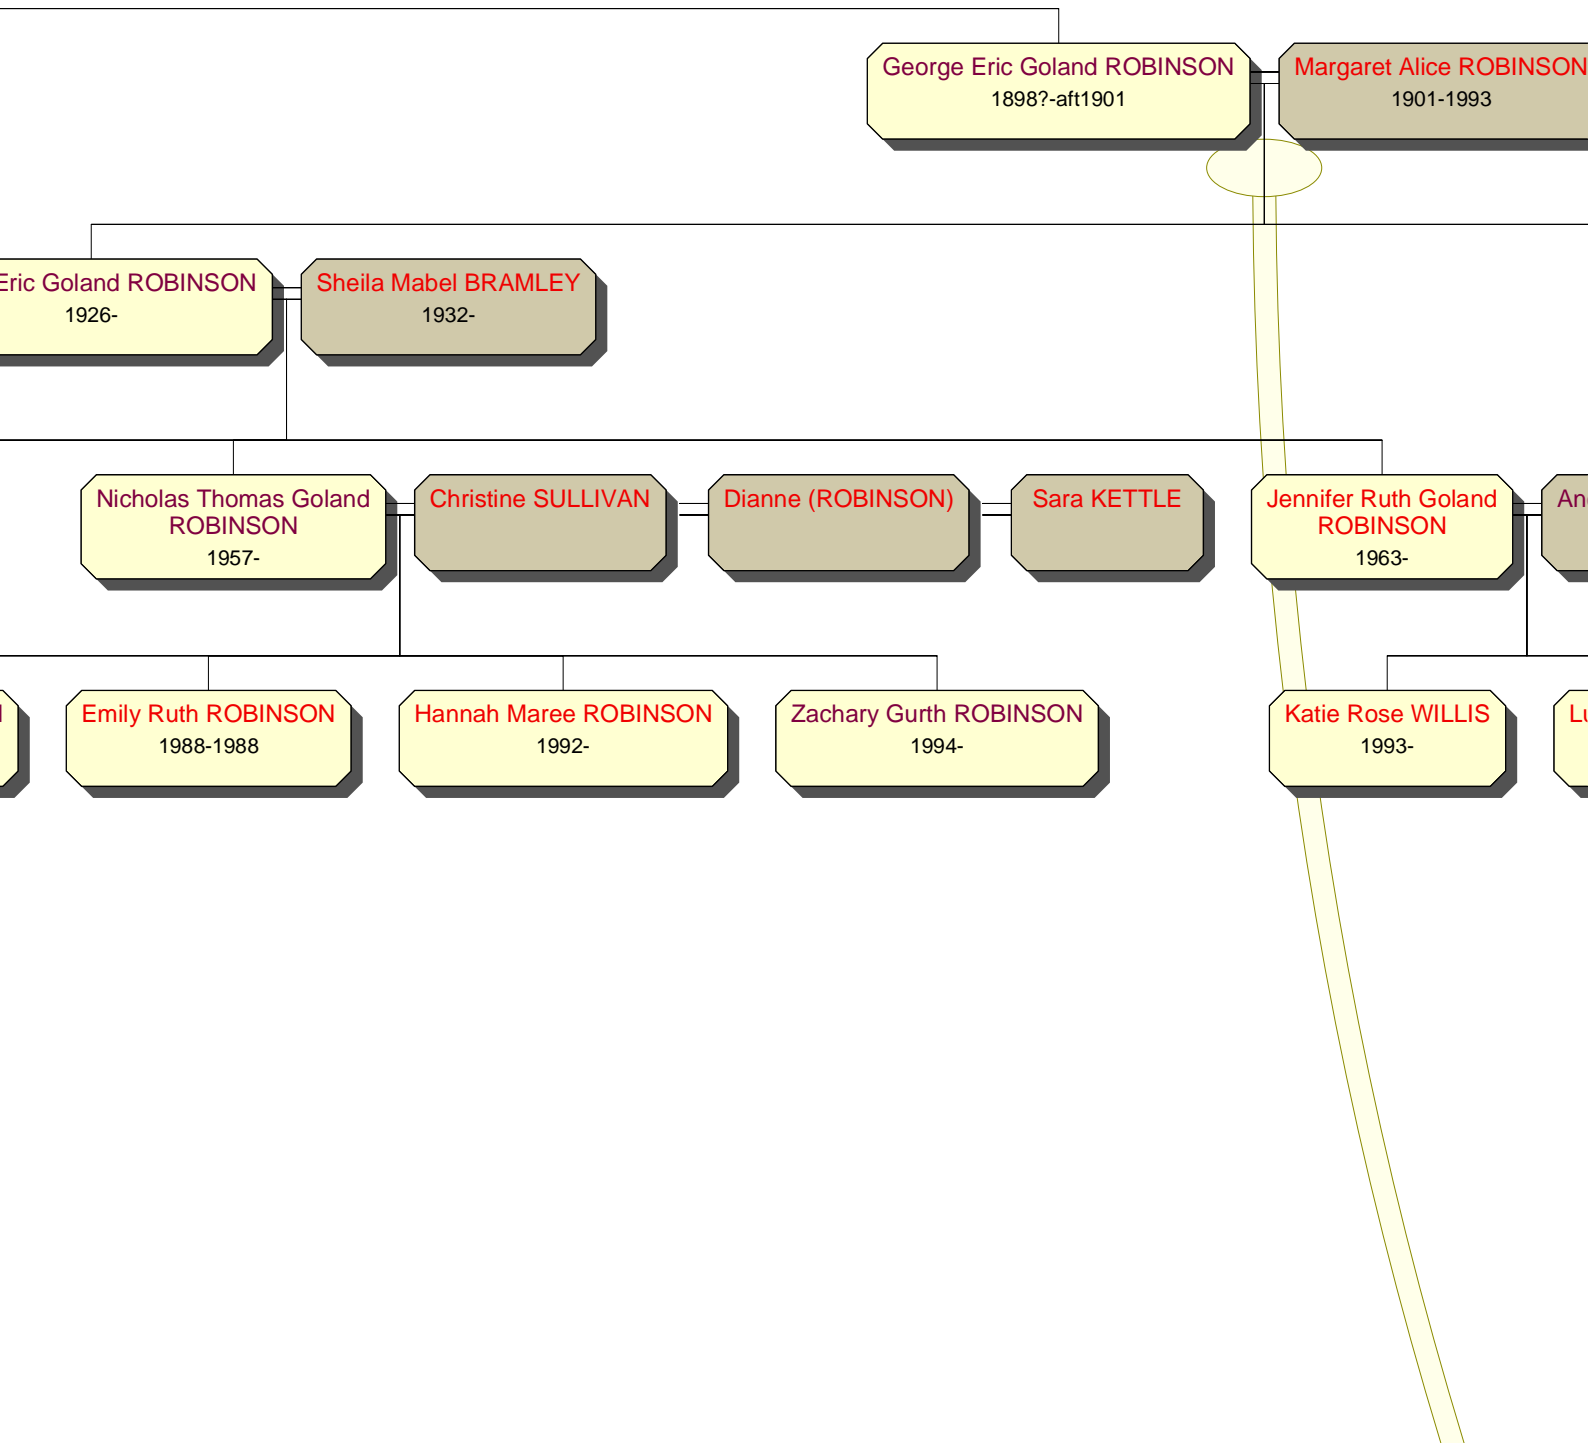

Joseph Leslie ROBINSON

Elizabeth Edna ASHDOWN

William Bannerman MACKINTOSH
1936-

Royce MACKINTOSH
1962-

Michael MORTON

Alastair William MACKINTOSH
1970-

Gillian FRENCH
1969-

Graen

Neil Wilson MORTON
1989-

Jill Erin MORTON
1992-

Daniel MACKINTOSH
1998-

Ben MACKINTOSH
2001-

Joseph Miles ROBINSON

George Goland ROBINSON
1867-aft1914

Edith ALICE Pearson
1869?-1937

AIN

Gurth E

beth SUSSEX

Sally Ann Ruth ROBINSON
1966-

Christopher Gurth Goland
ROBINSON
1953-

Susan Caroline BROWN
1955-

Richard ROBINSON
1996-

Josie ROBINSON
1986-

Frances ROBINSON
1989-

James Albert ROBINSON
1987-

John Henry RO
1895-197

Jean Anne ROBINSON 1957-
Jeffrey BURROW 1955-

Brian Walter RO

John BURROW 1981-

Rachel Ann BURROW 1982-

Paul WADSWORTH

Judith Alison BURROW 1991-