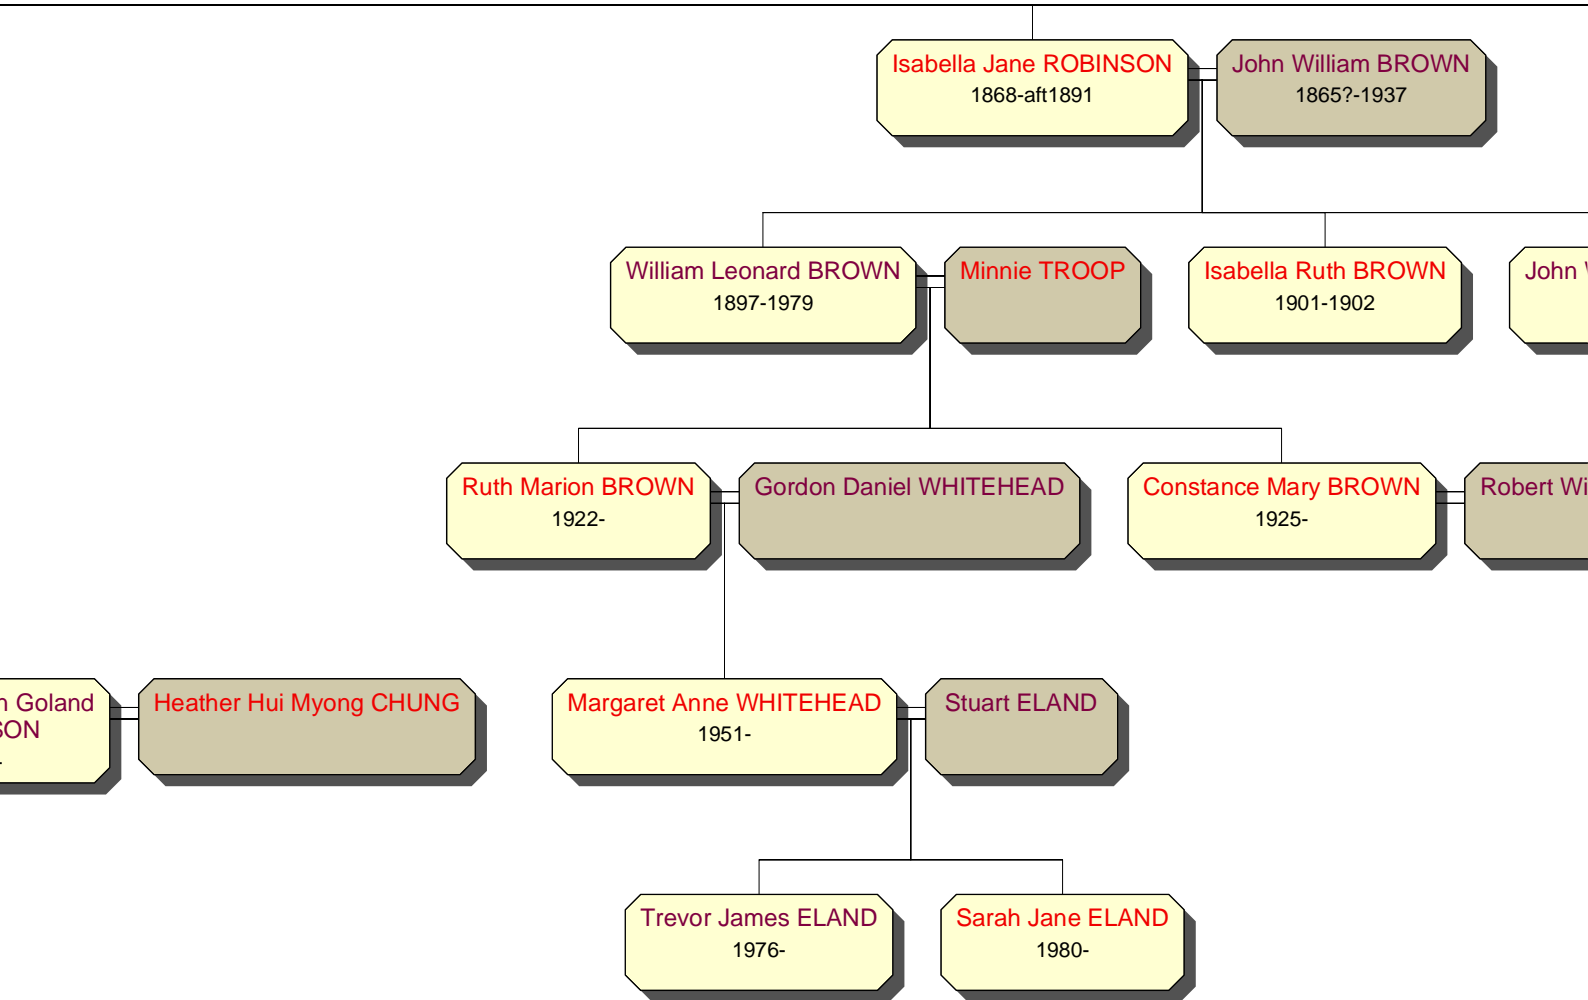

Joseph Leslie ROBINSON

Elizabeth Edna ASHDOWN

William Bannerman MACKINTOSH
1936-

Royce MACKINTOSH
1962-

Michael MORTON

Alastair William MACKINTOSH
1970-

Gillian FRENCH
1969-

Graen

Neil Wilson MORTON
1989-

Jill Erin MORTON
1992-

Daniel MACKINTOSH
1998-

Ben MACKINTOSH
2001-

Joseph Miles ROBINSON

George Goland ROBINSON
1867-aft1914

Edith ALICE Pearson
1869?-1937

AIN

Gurth E

beth SUSSEX

Sally Ann Ruth ROBINSON
1966-

Christopher Gurth Goland
ROBINSON
1953-

Susan Caroline BROWN
1955-

Richard ROBINSON
1996-

Josie ROBINSON
1986-

Frances ROBINSON
1989-

James Albert ROBINSON
1987-

John Henry RO
1895-197

Jean Anne ROBINSON 1957-
Jeffrey BURROW 1955-

Brian Walter RO

John BURROW 1981-

Rachel Ann BURROW 1982-

Paul WADSWORTH

Judith Alison BURROW 1991-